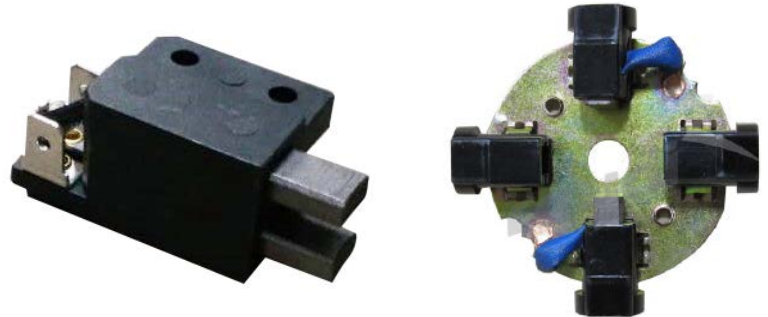

\$1,342
40

PK955

PORTAESCOBILLA
(129PEBX157-158)
BOSCH DUNA (D)
ALFA ROMEO 12V

\$626
38

PK300

PORTAESCOBILLA
(101PEBX75) 147
/ DUNA / TEMPRA
/ UNO / CHEVETTE
/ GOL / SENDA
SAVEIRO / ESCORT

\$524
19

IN2

PORTAESCOBILLA
ALTERNADOR
(PE010) INDIEL:
VW GACEL - FIAT -
REGATTA -
RENAULT 11/18 -

\$329
67

PK011

PORTAESCOBILLA
(130PEJX31-32 /
139PEMASX29)
MWM-SPRINTER
-S10 -BLAZER PICK
UP RANGER

\$956
06

PK779

PORTAESCOBILLA
(410PEBX157-158)
BOSCH: ARRANQUE
DW 1.4KW - HILUX
- NISSAN FRONTIER
- AUDI