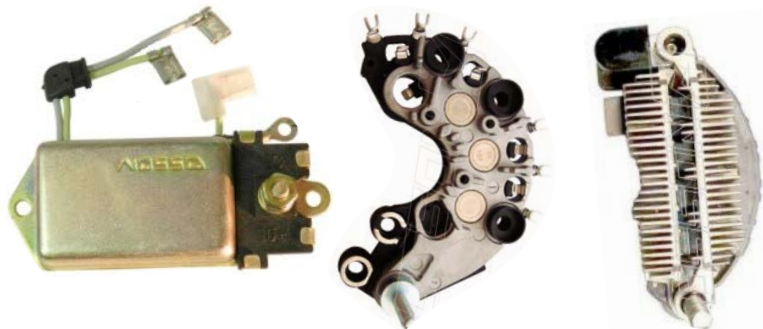

NOSSO

RNI1950

REGULADOR ELECTRONICO INCOR. 24V T/INDIEL ZANELLO TRACTOR SERIE B.C.N

$2.119
40

PRV493815

PLACA PORTADIO-DO PRINCIPAL FORD FIESTA 1.6 C/MOTOR ROCAM

$2.498
49

PRMIT33970

PLACA PORTADIO-DO PRINCIPAL T/MITSUBISHI FORD TRANSIT, NISSAN - 8D. 30A+TRI

$2.072
80

RNDFZ182212V

REGULADOR ELECTRONICO INCOR. REGULADOR DE VOLTAJE CHERY TIGGO, QQ DELCO JFZ1822

$2.072
05

RNI381935

REGULADOR ELECTRONICO INCOR. VOLKSWAGEN GOL - PEUGEOT 405, 306 - 12V

$2.427
74