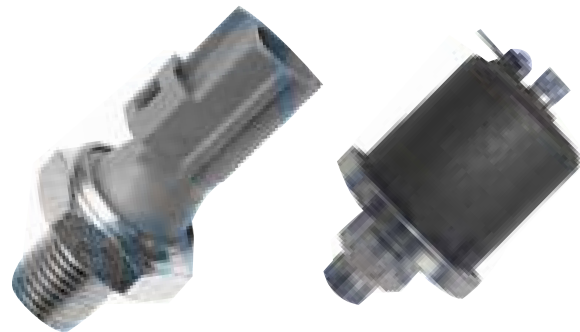

JUGÁ EN LAS **trivias para EXPERTOS** de ReydiBonus

GANÁ **50** Y **100** PUNTOS

CON CADA RESPUESTA CORRECTA