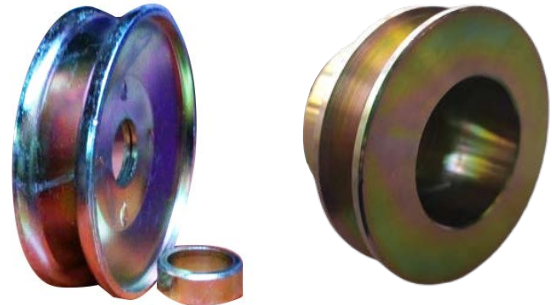

IDKP014

POLEA DE
ALTERNADOR VW
GACEL-RE-
NAULT-UNIVER-
SAL-PEUGE-
OT-FALCON-INDIEL

\$508
79

IDKP058

POLEA DE
ALTERNADOR VW
GACEL - ESCORT -
RENAULT 19 -
BOSCH SIMPLE

\$1,260
42

IDKP131

POLEA MULTICA-
NAL