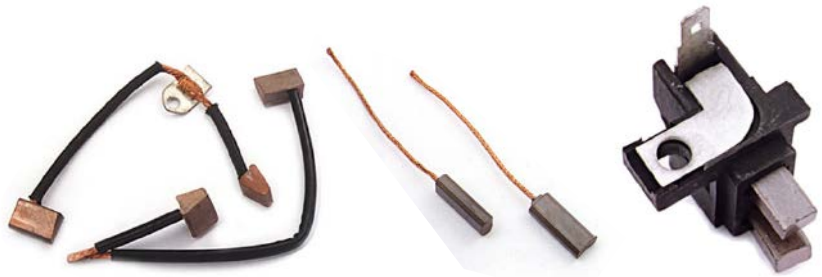

GV

LASX40-41

ESCOBILLA DE ARRANQUE INDIEL-FRONTAL C/TERMINAL-SIER-RA/GACEL/RENAU LT 11

$484₆₂

JX42

ESCOBILLA ALTERNADOR MARELLI - FIAT DUNA DIESEL

$125₆₁

PE675

PORTAESCOBILLA ALTERNADOR GAREF - PEUGEOT / FIAT / FORD / VOLKSWAGEN

$402₂₆

FJSX190

ESCOBILLA DE ARRANQUE MAZDA-MITSUBISHI-NISSAN

$363₅₁

BSX43

ESCOBILLA DE ARRANQUE FORD-GM-VW 7X16X22

$398₀₉