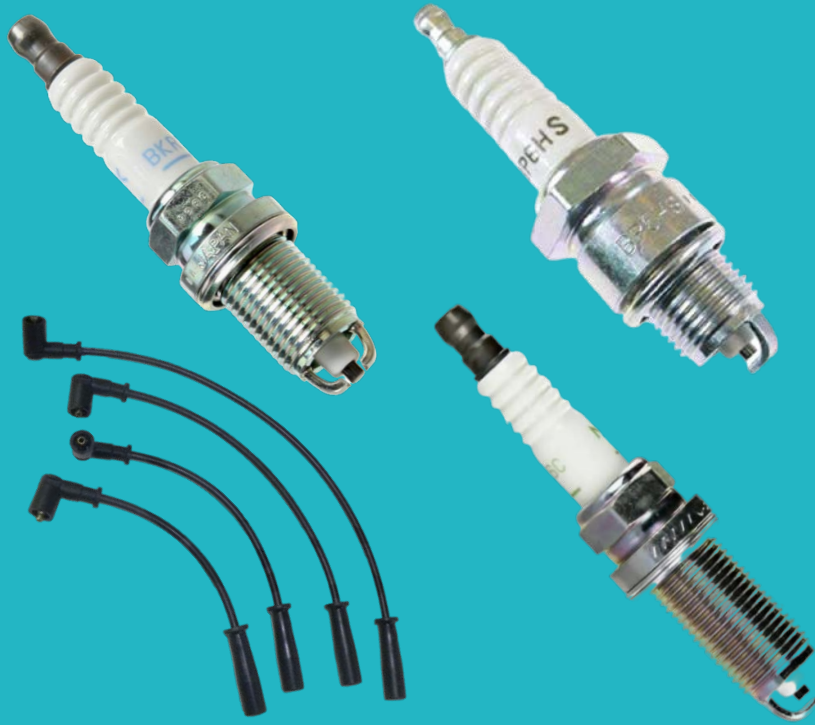

NGK

BUJÍA ENCENDIDO
 POR 50 UNS. SURTIDAS, 5% DTO.
 POR 1000 UNS. SURTIDAS, 10% DTO.

CABLE BUJÍA NGK
 POR 20 UNS. SURTIDAS, 5% DTO.
 POR 100 UNS. SURTIDAS, 10% DTO.

BKR5EK
 BUJIA ENCENDIDO
 RENAULT (PRECIO X UNID.)