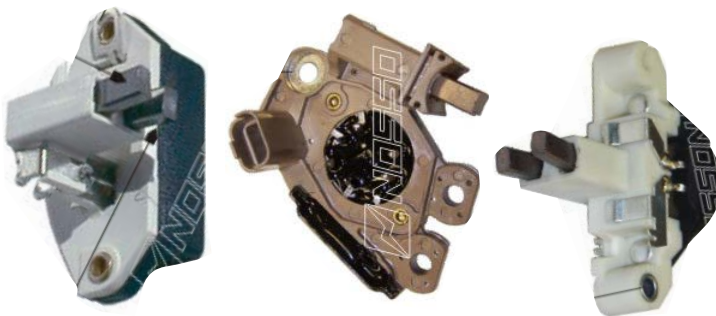

\$661
15

RNB016
REGULADOR ELEC.
INCOR. 12V M.BENZ
L1614/912/709/0812/
809 MOTOR MWM

\$708
19

RNV542299
REGULADOR ELEC.
INCOR. 12V - RENAULT
ESPACE - LAGUNA -
MEGANE

\$1.832
77

RNB311523
REGULADOR ELEC.
INCOR. 12V FIESTA
1.3-ESCORT 1.8 C/M
ZETEC-KA - BOSCH