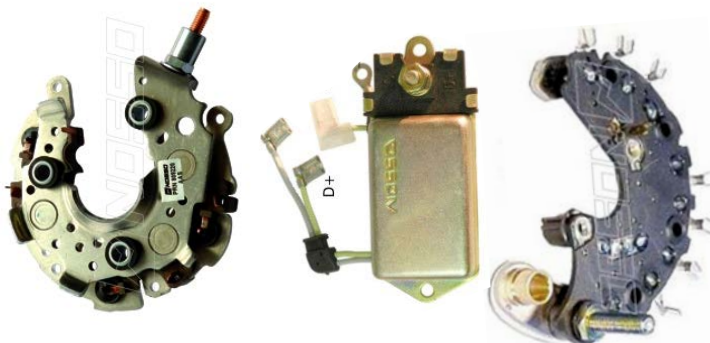

PRN809220
PLACA PORTADIODO
PRINCIPAL T/NIPPON-
DENSO

$2.159
55

RNI1760
REGULADOR ELEC.
INCOR. 12V T/INDIEL
F-14000-M BENZ-CUM-
MINS SERIE B,C,N

$1.085
05

PRV546062
PLACA PORTADIODO
PRINCIPAL T/VALEO
PEUGEOT, RENAULT 19,
LAGUNA 6D. 35A

$1.622
16

Ofertas hasta agotar stock y/o hasta el 30 de Septiembre de 2020. Para acceder a las ofertas debe tener la cuenta al día. Los descuentos se aplican sobre el precio de lista. Las imágenes son de carácter ilustrativo. La presente oferta no es acumulable con otras promociones o descuentos vigentes y está sujeta a variaciones que se comunican por correo electrónico.