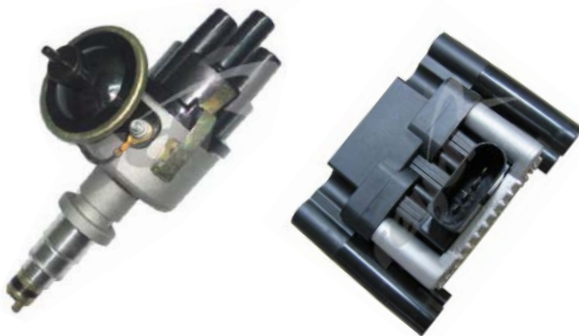

IDK10018

DISTRIBUIDOR
MECANICO DE
RENAULT 12

$2.770
17

IDKB1421

VW POLO GOLF BORA
AUDI A3/A4

$3.296
44