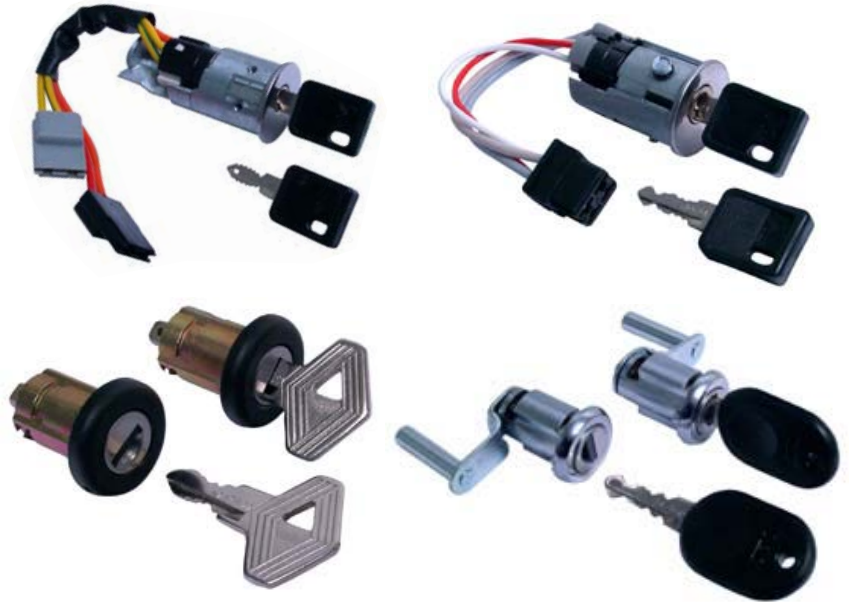

NGK

LFR6C-11

BUJIA ENCENDIDO
TOYOTA 4 RUNNER 3.0
V6 (1KZ-TE.) HILUX 2.7
16V (2TR-FE) VVT-I
DOHC TUNDRA / TACOMA
4.0 V6 (1GR-FE) - FI

$186
28

Y924-J

BUJIA INCANDESCENTE
JAPON FIAT-PEUGEOT

$575
26

BR8ES

BUJIA ENCENDIDO
YAMAHA - APRILIA -
KAWASAKI - PEUGEOT
1000CC

$161
30

BPR6EYZ

BUJIA ENCENDIDO
FIAT PALIO 1.8 8V
2003/.

$295
72

BUJÍA ENCENDIDO

POR 50 UNS. SURTIDAS, 5% DTO.

CABLE BUJÍA NGK

POR 20 UNS. SURTIDAS, 5% DTO.
POR 100 UNS. SURTIDAS, 10% DTO.

DOG

D2137

ANTIRROBO RENAULT
CLIO / R19 - TODOS
LOS MODELOS

$2.839
73

D2126

IGNICION R12 DESDE
1980

$1.743
11

D2014

JGO. CERR PTA
R9/11/18/TRAFFIC/-
FUEGO- 2CIL. 2 LLAVES

$704
80

D4033

JGO CERR PTA
504S/80-90 505
M/V -2 CIL. 2 LLAVES

$869
42

HIT

H4892

FIAT TRACTOR U 25 -
211 12VOLTS

$727
50

H4010

H4012-NISSAN - CABALL
CLIPPER-ATLAS-CONDOR
23V 25"

$857
72

H4063

TOYOTA- DYNA-LAND
CRUISER-COASTER
20.5 V 25"

$745
66

H4030

SUPER RAPIDO 7
SEGUN
N.4007-8-9-10-11-12-
Y222T 11V

$986
22

H4027

H4039-SUPER
RAPIDO 7S
N.4013-14-15-16-1
7-18 11V.

$745
66