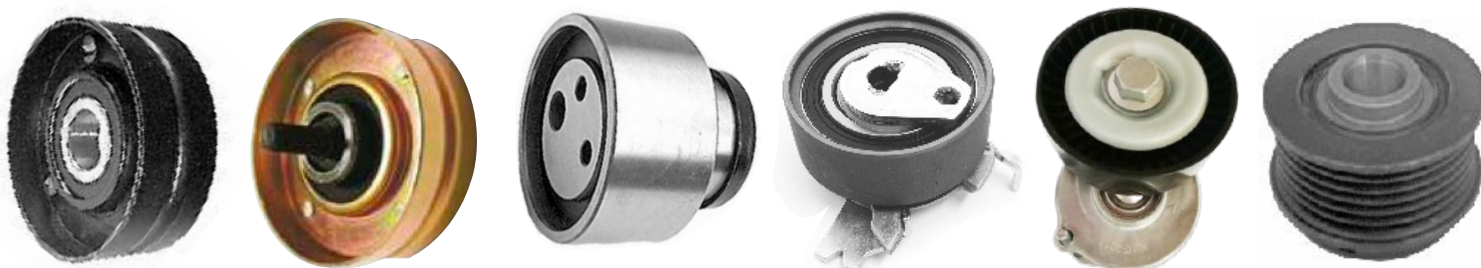

KU1558T

TENSOR DISTRIBUCION
RENAULT CLIO DIESEL
MN C/AA (POLEA
SOLA)

\$1.016
32

KU1442T

TENSOR DISTRIBUCION
POLEA TENSOR FORD
ECOSPORT 1.6,
CHEVROLET, FIAT

\$1.210
62

KU1407T

TERMINAL PARA
BATERIA + COMUN
C/TORNILLO 3/
PULIDO CABLE
H/50MM