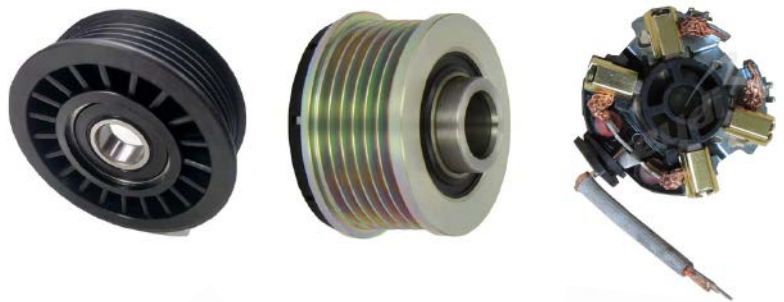

PK955

PORTAESCOBILLA
(129PEBX157-158)
BOSCH DUNA (D) ALFA
ROMEO 12V

\$614
87

PK349

PORTAESCOBILLA
(149PEDX139) CORSA
DIESEL - ASTRA - BLÄZER
- S10 - VECTRA
C/MOTORES 1.8 - 2.0 - 2.2

\$750
35

PK010

PORTAESCOBILLA
(139APEJSX31-32)
FIAT DUCATO - TIPO -
UNO - LANCIA MED.
8X19X18