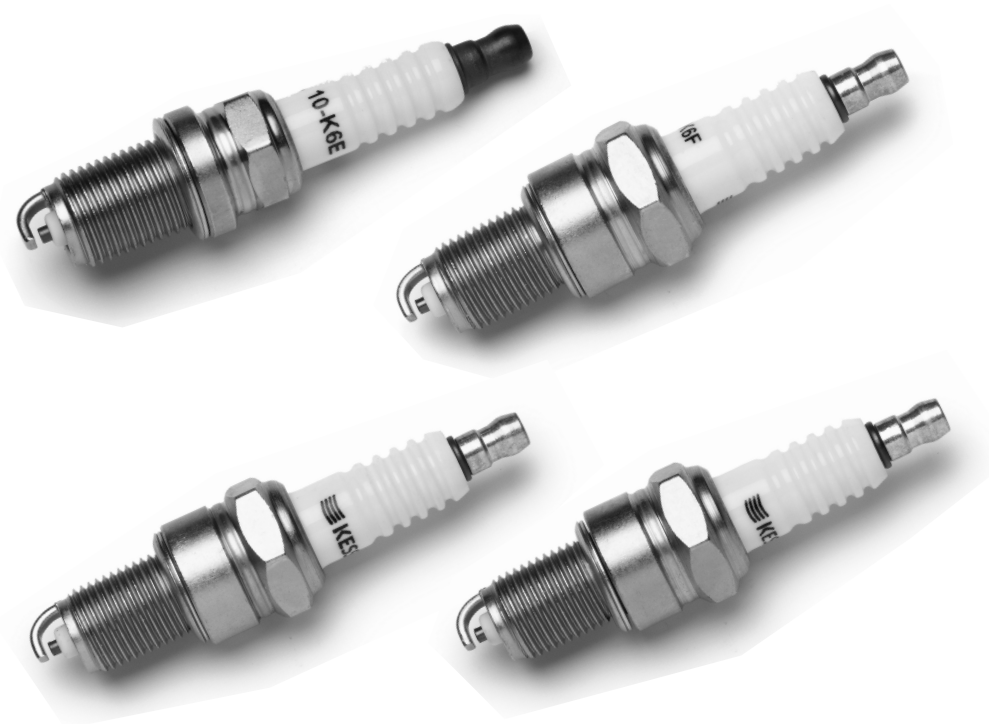

10-K6E BUJIA ENCENDIDO FIAT-MOBI-PALIO WEEK - PUNTO-UNO/HONDA/- PEUGEOT-405/RENAULT-LOGAN/CHRYSLER/MERCEDES BENZ/BMW/MOTO HONDA 1800CC-POLARIS CUATRI. $136 19	10-K6F BUJIA ENCENDIDO CHEVROLET - CITROEN - HONDA - MERCEDES BENZ - RENAULT - ROVER - VOLVO (REEMPLAZA A BP6EY) $125 50
10-KE5Y ALFA ROMEO - BMW - CHEVROLET - FIAT - FORD - HONDA - PEUGEOT - RENAULT - TOYOTA - VW $133 17	10-KE6Y ALFA ROMEO - BMW - CHEVROLET - FIAT - FORD - HONDA - PEUGEOT - RENAULT - TOYOTA - VW $133 17

COMPRANDO 20 UNIDADES IGUALES

Ofertas hasta agotar stock y/o hasta el 30 de Septiembre de 2021. Para acceder a las ofertas debe tener la cuenta al día. Los descuentos se aplican sobre el precio de lista. Las imágenes son de carácter ilustrativo. La presente oferta no es acumulable con otras promociones o descuentos vigentes y está sujeta a variaciones que se comunican por correo electrónico.